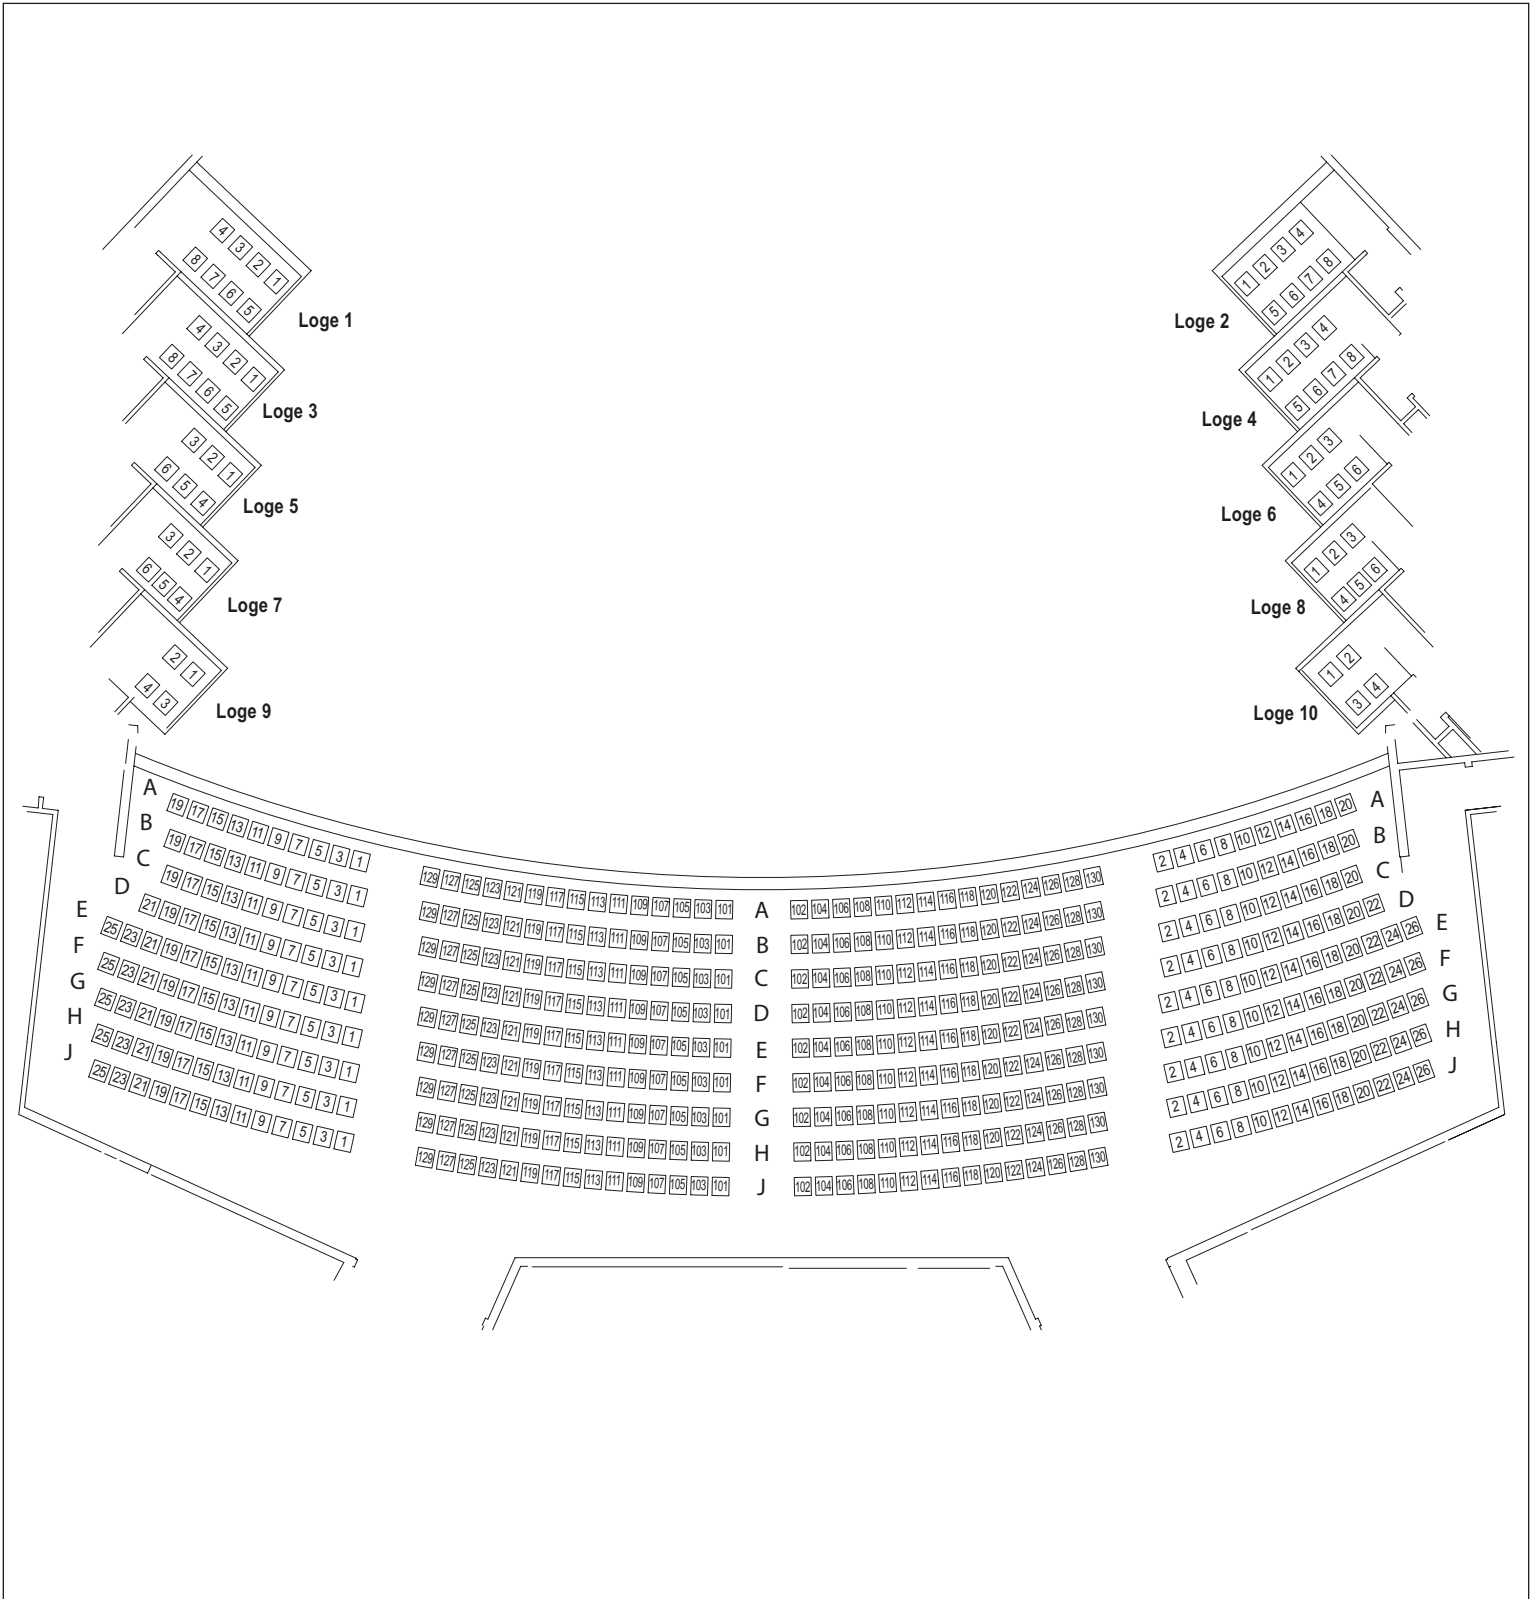

Salle Wilfrid-Pelletier

Place des Arts

Place des Arts
Québec

Parterre

1416 sièges incluant 14 places pour handicapés

Salle Wilfrid-Pelletier

Place des Arts

Place des Arts
Québec

Corbeille

546 sièges

Salle Wilfrid-Pelletier

Place des Arts

Mezzanine

512 sièges

Place des Arts
Québec

Scène

Salle Wilfrid-Pelletier

Place des Arts

Place des Arts
Québec

Balcon

522 sièges