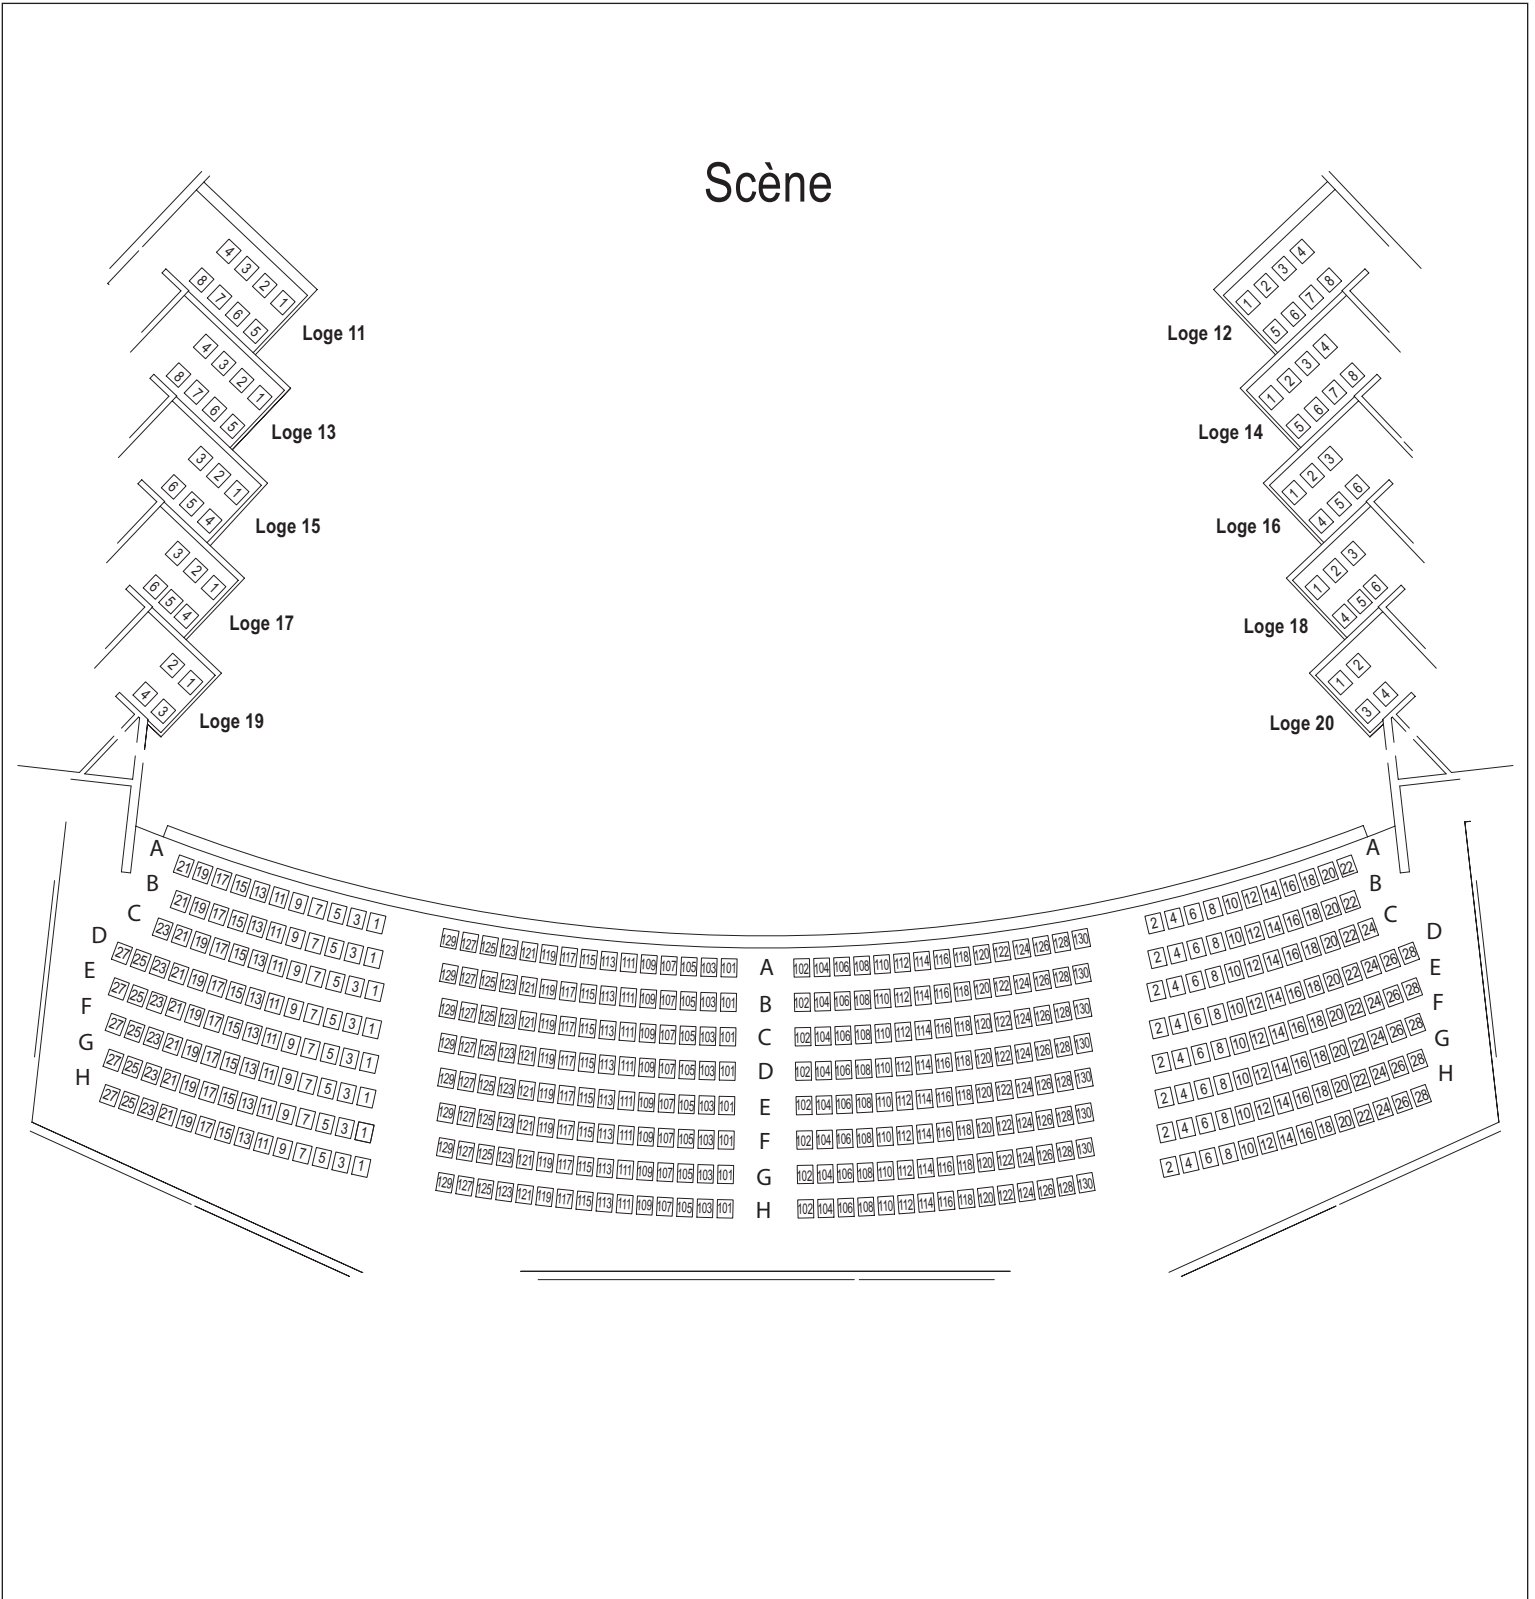

Salle Wilfrid-Pelletier

Place des Arts

Place des Arts
Québec

Parterre

1416 sièges incluant 14 places pour handicapés

Salle Wilfrid-Pelletier

Place des Arts

Place des Arts
Québec

Corbeille

546 sièges

Salle Wilfrid-Pelletier

Place des Arts

Mezzanine

512 sièges

Place des Arts
Québec

Scène

Salle Wilfrid-Pelletier

Place des Arts

Place des Arts
Québec

Balcon

522 sièges