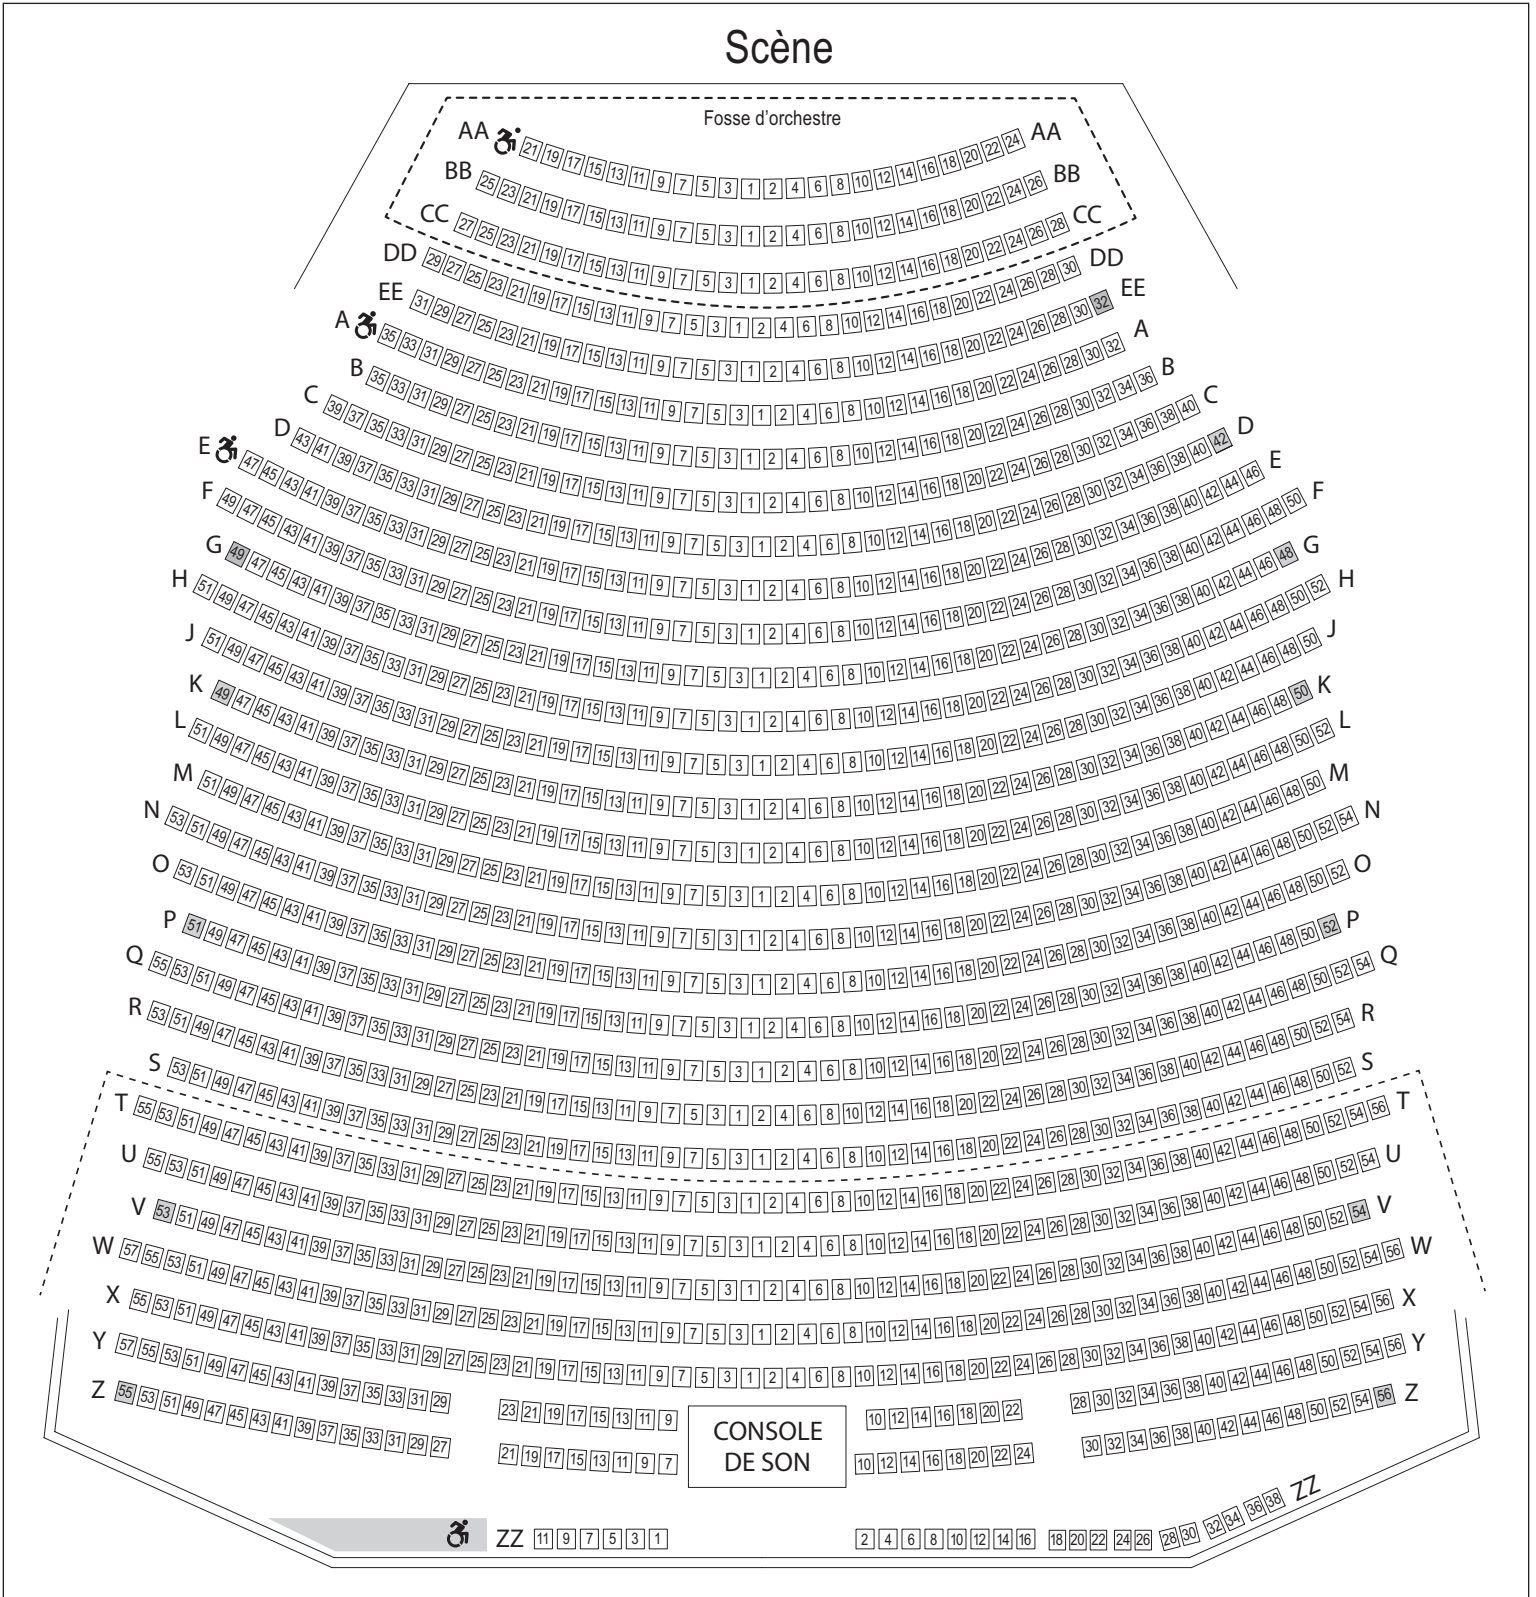

Salle Wilfrid-Pelletier

Place des Arts

Place des Arts
Québec

Parterre

1416 sièges incluant 14 places pour handicapés

Salle Wilfrid-Pelletier

Place des Arts

Place des Arts
Québec

Corbeille

546 sièges

Salle Wilfrid-Pelletier

Place des Arts

Mezzanine

512 sièges

Place des Arts
Québec

Scène

Salle Wilfrid-Pelletier

Place des Arts

Place des Arts
Québec

Balcon

522 sièges